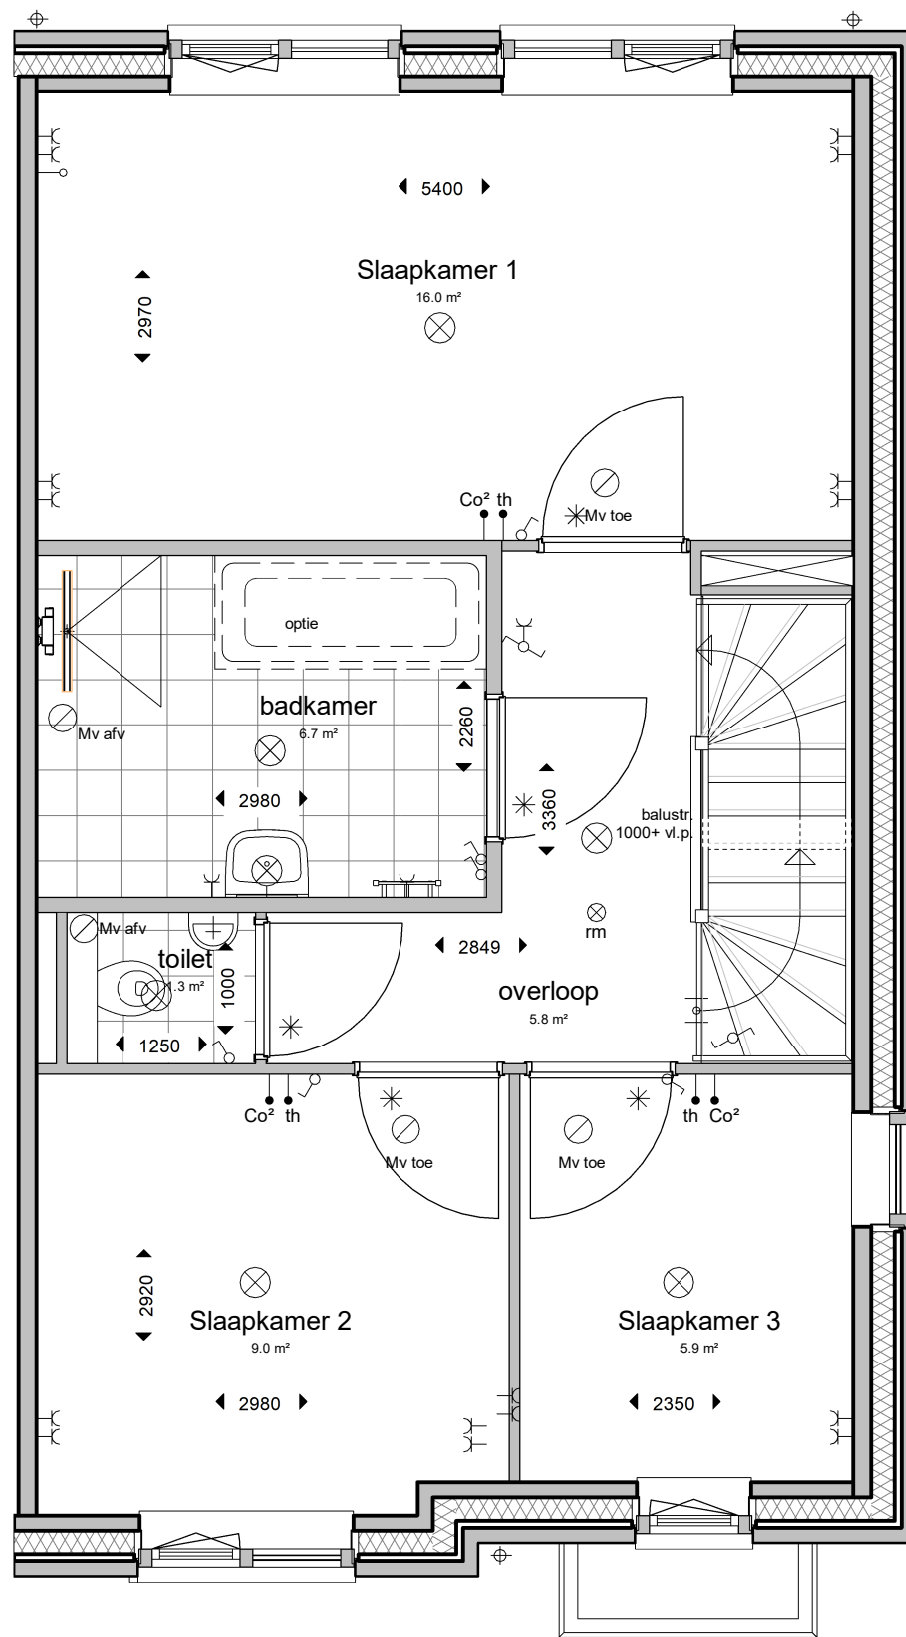

1e Verdieping