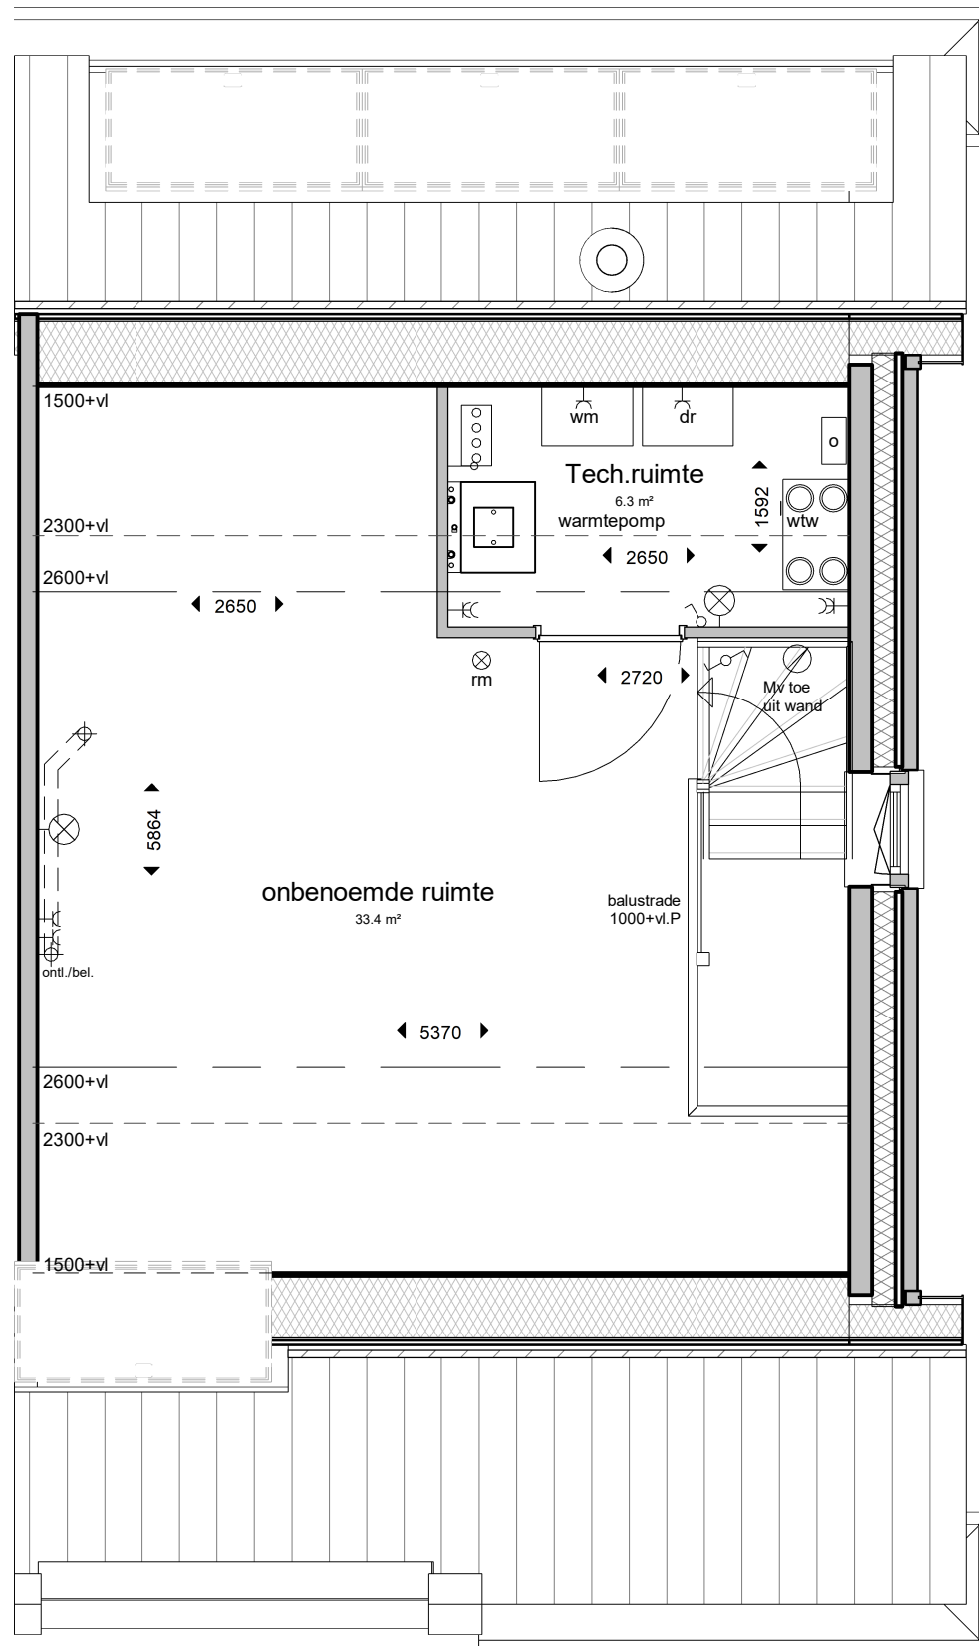

2e Verdieping