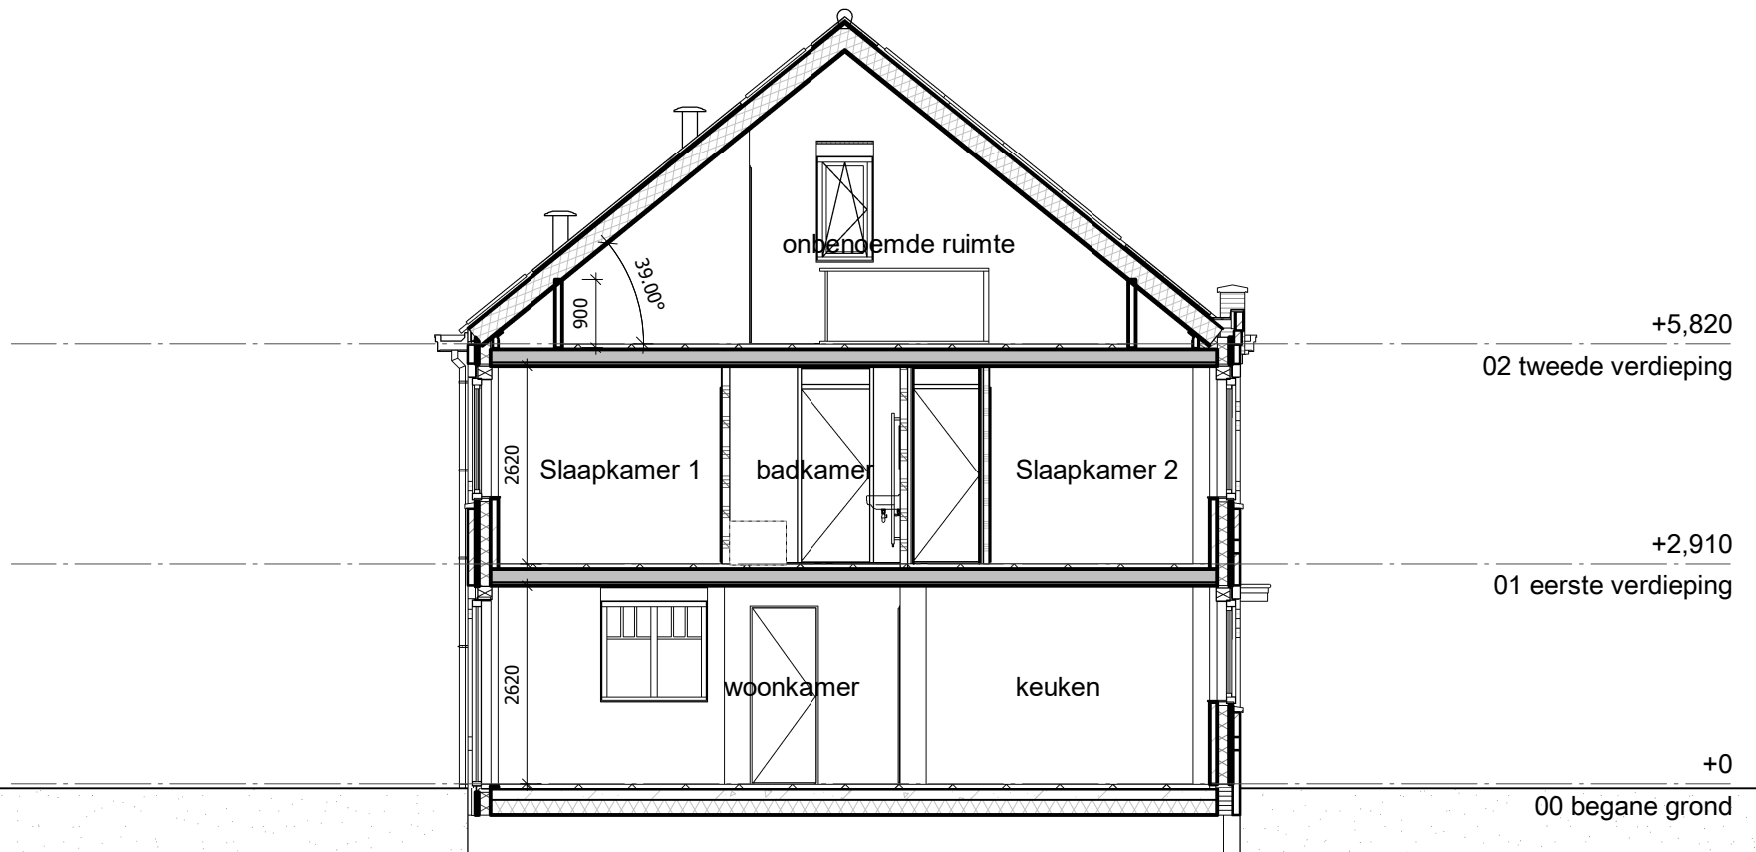

Doorsnede

ADRES : Groeneweg 38, 3059 LC Rotterdam TELEFOON : 010 - 2221000
EMAIL : info@knaap.nl WEBSITE : www.knaap.nl

OPDRACHTGEVER :

Knaap Maatwoningen
Groeneweg 38, 3059 LC Rotterdam

PROJECT :

Westvaartpark, Hazerswoude-Rijndijk
Rijwoningen algemeen

ONDERDEEL :

Doorsnede

PROJECTNUMMER :

122-8103

SCHAAL : 1:50

FORMAAT : A3

DATUM : 17-08-2023

BLAD :

37 BN-70