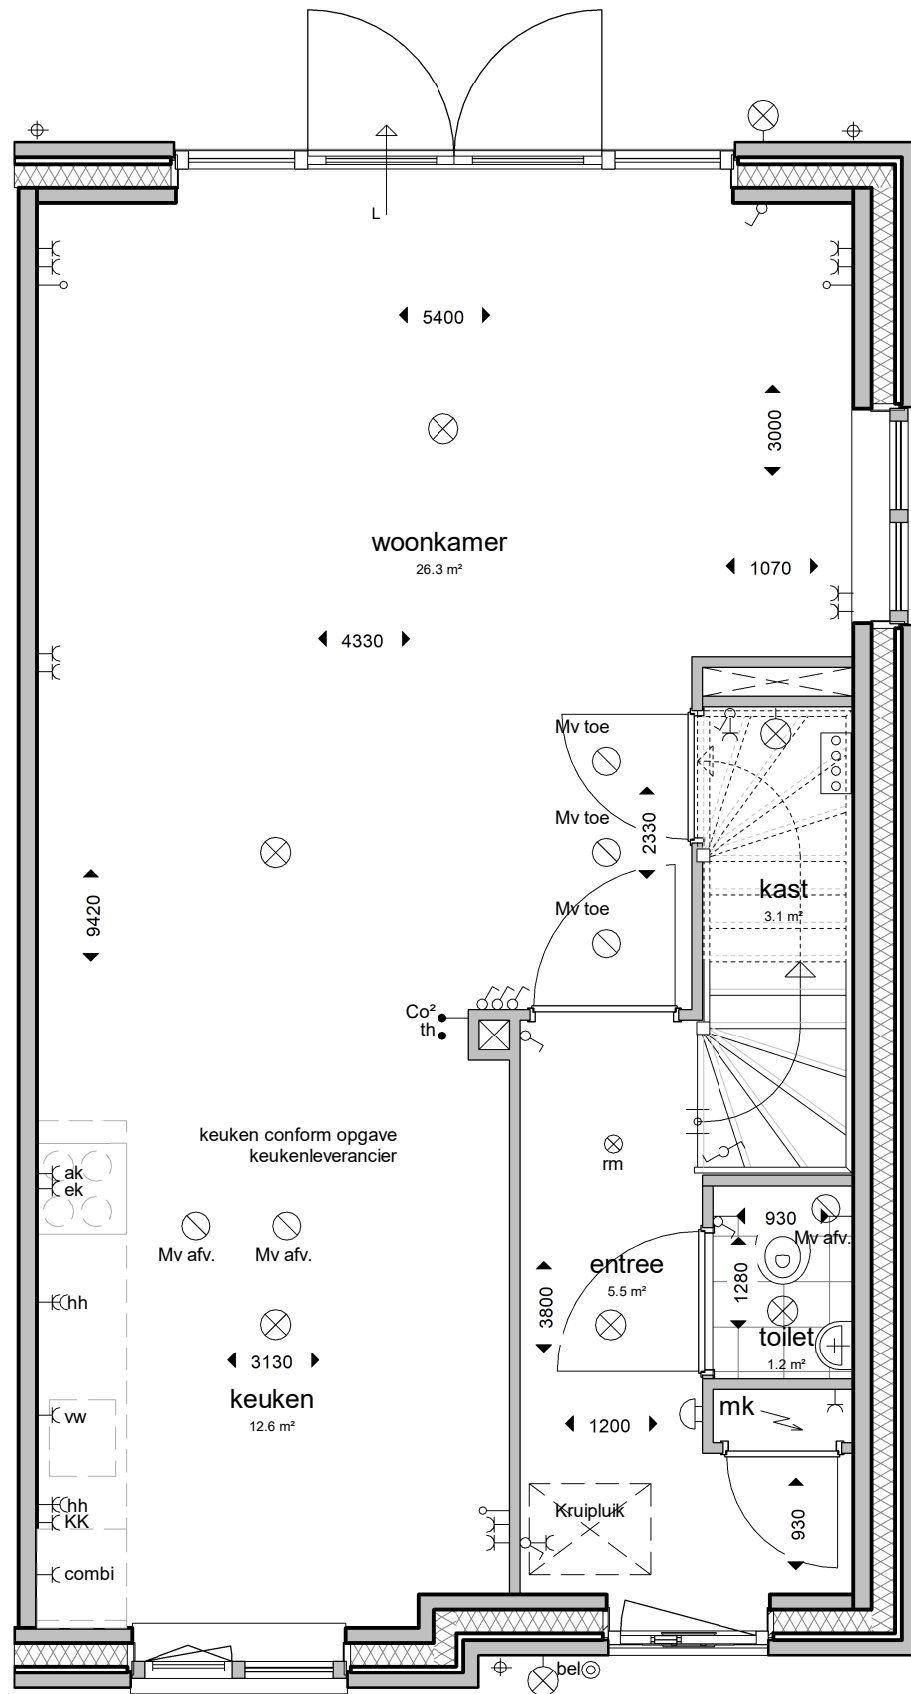

Begane Grond

ADRES : Groeneweg 38, 3059 LC Rotterdam TELEFOON : 010 - 2221000
EMAIL : info@knaap.nl WEBSITE : www.knaap.nl

OPDRACHTGEVER :

Knaap Maatwoningen
Groeneweg 38, 3059 LC Rotterdam

PROJECT :

Westvaartpark, Hazerswoude-Rijndijk
Rijwoningen algemeen

ONDERDEEL :

Begane Grond

PROJECTNUMMER :

122-8103

SCHAAL : 1:50

FORMAAT : A3

DATUM : 17-08-2023

BLAD :

33 BN-70